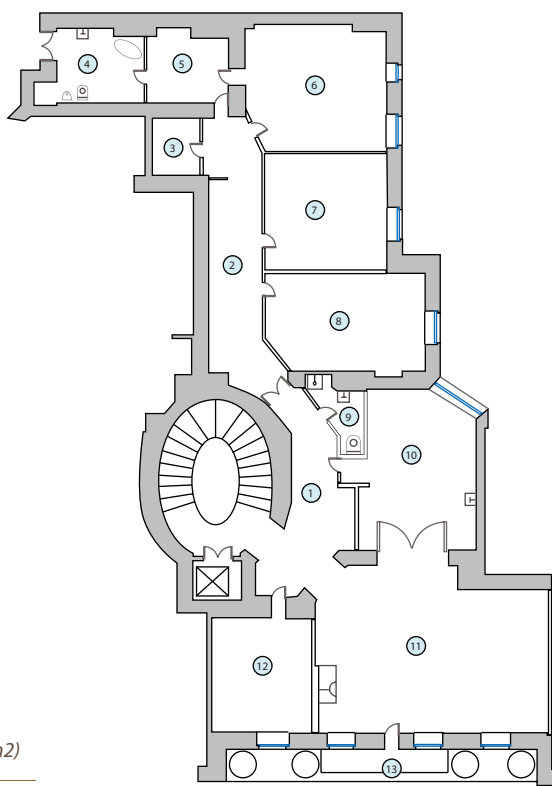

„Palisade” ir „kluba tipa” māja, kas izvietota Rīgā, vēstniecības rajonā, netālu no parka un Daugavas krastmalas ar Jahtklubu, ko ieskauj gleznainas ieliņas un labākie pilsētas restorāni. Ēka ir unikāla ar to, ka piedāvā atpūtas zonu ar baseinu, saunu un sporta zāli, kas pieejama tikai mājas iemītniekiem jebkurā viņiem izvēlētajā laikā. Pilna mājas rekonstrukcija bija veikta 2003. gadā. Tika atjaunoti ēkas fasādes vēsturiskie elementi un interjers, galvenās durvis un iebūvēts lifts. Māja visu diennakti tiek apsargāta.

Mājīgs, plašs dzīvoklis ar kamīnu, ļoti labā stāvoklī. Dzīvokļa apdarei izmantoti dabīgi un kvalitatīvi materiāli. Dzīvoklis ir pilnībā mēbelēts, ir iebūvēti skapji un sadzīves tehnika ar moderni aprīkotu virtuvi, parketa grīdas segums, logus rotā grezni aizkari. Dzīvoklī ir viesistaba, četras guļamistabas, divas vannas istabas, garderobe un balkons no kura paveras lielisks panorāmas skats uz Jūgendstila arhitektūras ēkām (Art Nouveau).

Vilandes iela

Numurs	Nosaukums	Platība (m2)
1	Gaitenis	14,7
2	Gaitenis	177
3	Saimnieciskā telpa	3
4	Vannas istaba	8,3
5	Garderobe	6,4
6	Istaba	19,7
7	Istaba	16,4
8	Istaba	17,8
9	Tualete	2,9
10	Virtuve	20,6
11	Istaba	40,4
12	Istaba	12,8
13	Terase	3,5

KOPĒJA PLATĪBA:

184,2

Cena:

no 3200/m² EUR

Cena par kvadrātmetru ir atkarīga no stāva un dzīvokļa stāvokļa. Lai noskaidrotu cenu, lūdzam Jūs sazināties ar mūsu pārdošanas nodaļu:

IMG Real Estate
Tel. +371 20 270 888
realestate@img.eu.com
www.imgre.eu.com