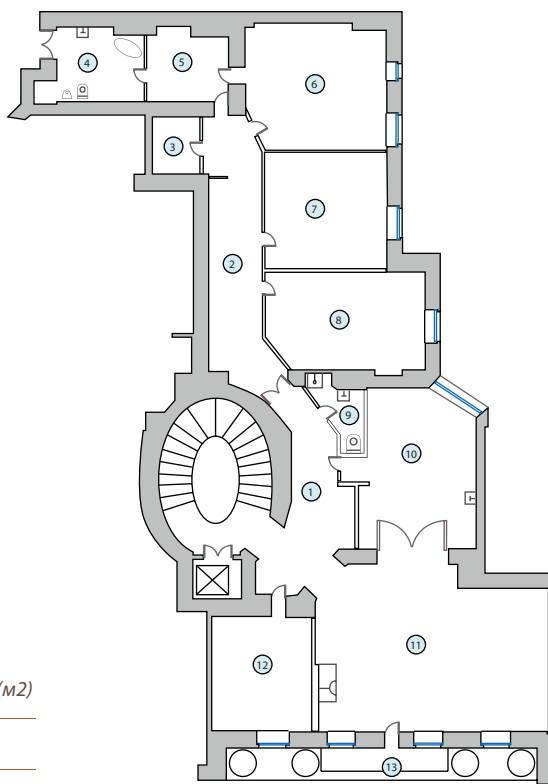

«Палисад» является домом «клубного типа», который расположен в Посольском районе, с множеством живописных улочек и известных ресторанов. Дом находится недалеко от красивейшего парка и набережной реки Даугавы с пристанью яхт-клуба.

Особую уникальность зданию, в числе прочего, придаёт оборудованная зона отдыха с бассейном, сауной и фитнес-центром, доступная только жильцам этого дома в любое удобное для них время.

Дом находится под круглосуточной охраной.

Уютная, просторная квартира с камином, в отличном состоянии. Квартира полностью меблирована, оборудована системой встроенных шкафов, комплектом бытовой техники и современной встроенной кухней. При отделке помещений использованы натуральные и качественные материалы. Покрытие пола - паркетная доска, окна декорированы гардинами. В квартире имеется гостиная, четыре спальные комнаты, две ванные комнаты, гардеробная, балкон, с которого открывается великолепный вид на архитектурные здания Югендстиля (Арт Нуво).

ул. Виландес

Номер	Название	Площадь (м2)
1	Коридор	14,7
2	Коридор	17,7
3	Хозяйственное помещение	3
4	Ванная	8,3
5	Гардеробная	6,4
6	Комната	19,7
7	Комната	16,4
8	Комната	17,8
9	Туалет	2,9
10	Кухня	20,6
11	Комната	40,4
12	Комната	12,8
13	Терраса	3,5

ОБЩАЯ ПЛОЩАДЬ:

184,2

Стоимость:

от 3200/m² EUR

Цена за квадратный метр зависит от этажа и состояния квартиры. Для уточнения стоимости просим Вас связаться с отделом продаж:

IMG Real Estate
Тел. +371 20 270 888
realestate@img.eu.com
www.imgre.eu.com