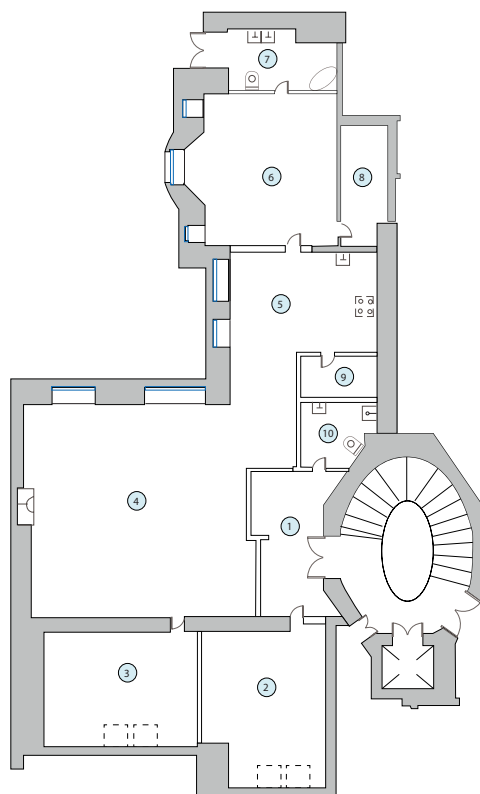

Dzīvokļu komplekss „Palisade”

Vilandes iela 8, Rīga

Dzīvoklis Nr. **53**

„Palisade” ir „kluba tipa” māja, kas izvietota Rīgā, vēstniecības rajonā, netālu no parka un Daugavas krastmalas ar Jahtklubu, ko ieskauj gleznainas ieliņas un labākie pilsētas restorāni. Ēka ir unikāla ar to, ka piedāvā atpūtas zonu ar baseinu, saunu un sporta zāli, kas pieejama tikai mājas iemītniekiem jebkurā viņiem izvēlētajā laikā. Pilna mājas rekonstrukcija bija veikta 2003. gadā. Tika atjaunoti ēkas fasādes vēsturiskie elementi un interjers, galvenās durvis un iebūvēts lifts. Māja visu diennakti tiek apsargāta.

Vilandes iela

Numurs	Nosaukums	Platība (m2)
1	Gaitenis	10,5
2	Istaba	18,2
3	Istaba	16,1
4	Istaba	49,2
5	Virtuve	14,2
6	Istaba	18,3
7	Vannas istaba	5,8
8	Garderobe	5
9	Saimnieciskā telpa	3,1
10	Tualete	4,1