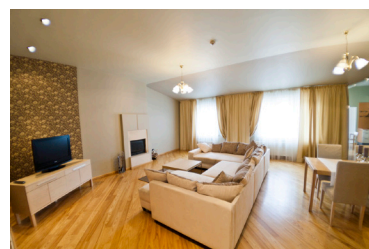

Numurs	Nosaukums	Platība (m2)
1	Gaitenis	10,5
2	Istaba	18,2
3	Istaba	16,1
4	Istaba	49,2
5	Virtuve	14,2
6	Istaba	18,3
7	Vannas istaba	5,8
8	Garderobe	5
9	Saimnieciskā telpa	3,1
10	Tualete	4,1

KOPĒJA PLATĪBA:

144,5

Cena:

no 3200/m² EUR

Cena par kvadrātmetru ir atkarīga no stāva un dzīvokļa stāvokļa. Lai noskaidrotu cenu, lūdzam Jūs sazināties ar mūsu pārdošanas nodaļu:

IMG Real Estate

Тел. +371 20 270 888

realestate@img.eu.com

www.imgre.eu.com