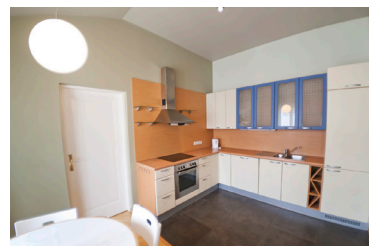

Numurs	Nosaukums	Platība (m2)
1	Gaitenis	10,5
2	Istaba	18,2
3	Istaba	16,1
4	Istaba	49,2
5	Virtuve	14,2
6	Istaba	18,3
7	Vannas istaba	5,8
8	Garderobe	5
9	Saimnieciskā telpa	3,1
10	Tualete	4,1

KOPĒJA PLATĪBA:

144,5

Cena:

no 3200/m² EUR

Cena par kvadrātmetru ir atkarīga no stāva un dzīvokļa stāvokļa. Lai noskaidrotu cenu, lūdzam Jūs sazināties ar mūsu pārdošanas nodaļu:

IMG Real Estate

Тел. +371 20 270 888

realestate@img.eu.com

www.imgre.eu.com