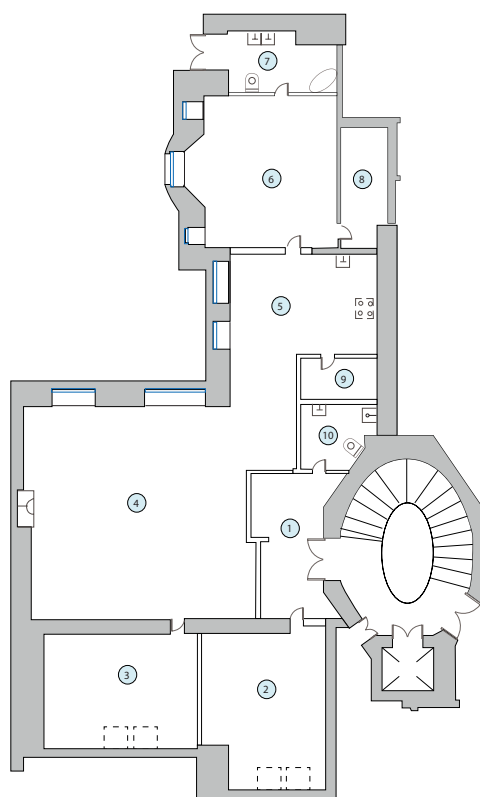

«Палисад» является домом «клубного типа», который расположен в Посольском районе, с множеством живописных улочек и известных ресторанов. Дом находится недалеко от красивейшего парка и набережной реки Даугавы с пристанью яхт-клуба.

ул. Виландес

Номер	Название	Площадь (м2)
1	Коридор	10,5
2	Комната	18,2
3	Комната	16,1
4	Комната	49,2
5	Кухня	14,2
6	Комната	18,3
7	Ванная	5,8
8	Гардеробная	5
9	Хозяйственное помещение	3,1
10	Туалет	4,1