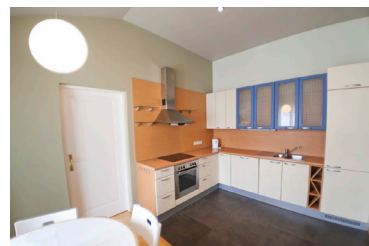

Номер	Название	Площадь (м2)
1	Коридор	10,5
2	Комната	18,2
3	Комната	16,1
4	Комната	49,2
5	Кухня	14,2
6	Комната	18,3
7	Ванная	5,8
8	Гардеробная	5
9	Хозяйственное помещение	3,1
10	Туалет	4,1

ОБЩАЯ ПЛОЩАДЬ:

144,5

Стоимость:

от 3200/m² EUR

Цена за квадратный метр зависит от этажа и состояния квартиры. Для уточнения стоимости просим Вас связаться с отделом продаж:

IMG Real Estate

Тел. +371 20 270 888

realestate@img.eu.com

www.imgre.eu.com