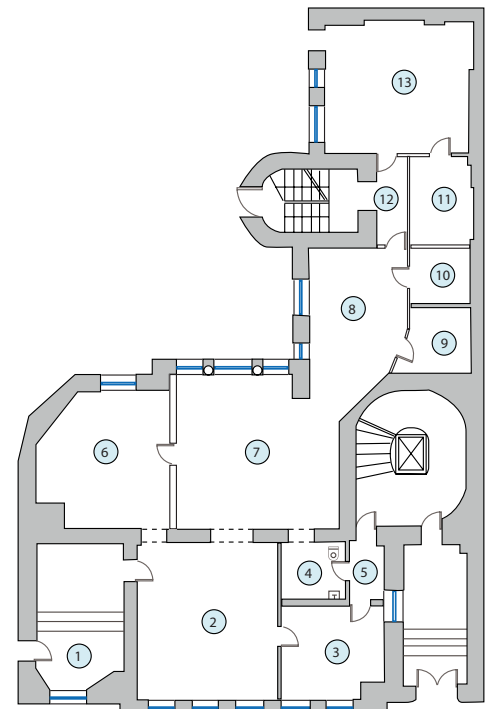

«Палисад» является домом «клубного типа», который расположен в Посольском районе, с множеством живописных улочек и известных ресторанов. Дом находится недалеко от красивейшего парка и набережной реки Даугавы с пристанью яхт-клуба. В радиусе 700 метров располагаются 15 посольств различных государств, офисы лучших адвокатов города и многочисленные рестораны. В ходе реконструкции (в 2003) были восстановлены изначальные элементы фасада и интерьера, построен роскошный парадный вход, встроены лифты.

ул.Виландес

Номер	Название	Площадь (м2)
1	Прихожая	14,3
2	Офисное помещение	27,14
3	Переговорная	11,47
4	Санузел	6,88
5	Кладовая	2,46
6	Офисное помещение	19,72
7	Офисное помещение	31,78
8	Кухня	15,1
9	Санузел+душ	4,48
10	Серверная	3,94
11	Архив	3,45
12	Коридор	2,48
13	Офисное помещение	23