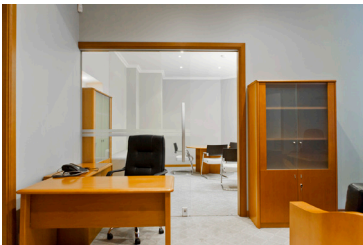

Офисное помещение на первом этаже. При отделке использованы натуральные и высококачественные материалы. Офис полностью меблирован и оборудован эксклюзивной мебелью классического стиля и медового оттенка, кожаными креслами и диваном, деревянными дверями, дизайнерскими люстрами, оснащён современной офисной техникой. В офисе имеется пять рабочих помещений, кухня, два санузла, три подсобных помещения (архив, серверная, кладовая).